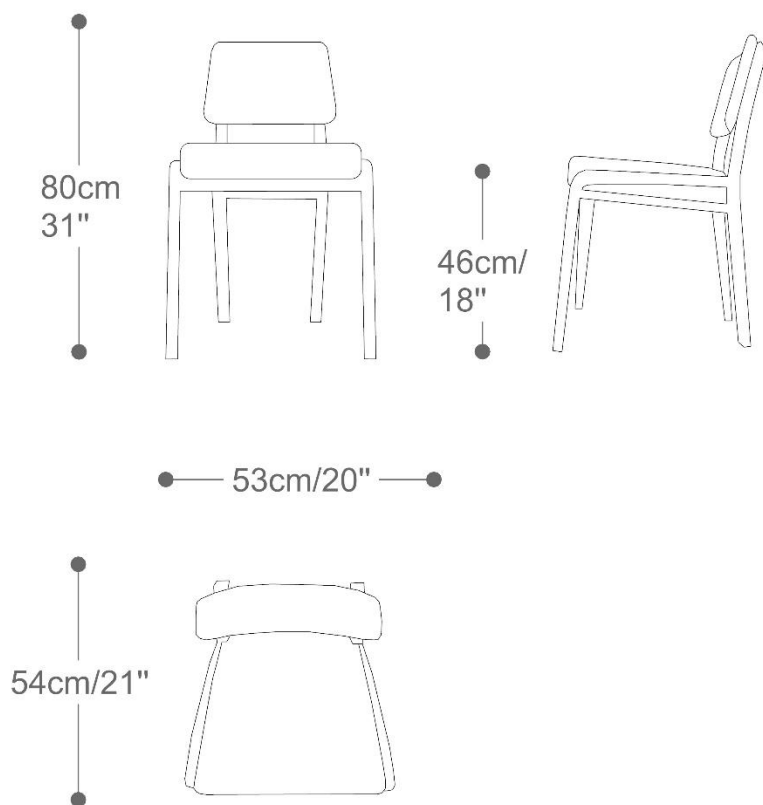

Cadeira Jenni

CADEIRA
JENNI

BRETON